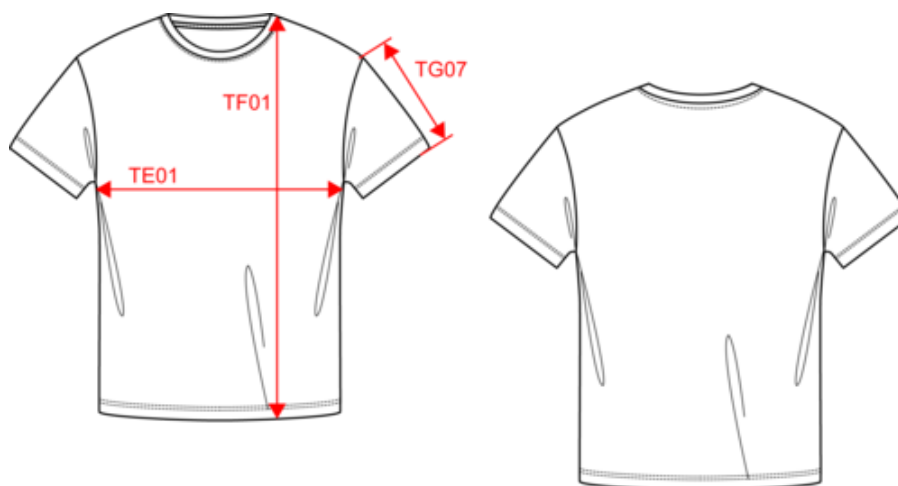

### Dimensions (cm)

Mesures en cm	S	M	L	XL	XXL	3XL	4XL	5XL
TE01 - 1/2 largeur poitrine à 1.5cm de l'emmanchure	51.00	54.00	57.00	60.00	63.00	66.00	69.00	72.00
TF01 - Hauteur totale de l'HSP	70.00	72.00	74.00	76.00	78.00	80.00	82.00	84.00
TG07 - Longueur manche courte	22.00	22.75	23.50	24.25	25.00	25.75	26.50	27.25